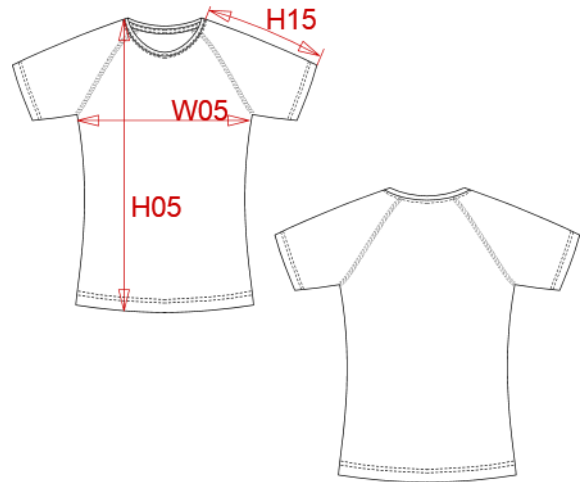

PROACT.®

REFERENCE : PA439

SIZES : XS_S_M_L_XL_XXL

COMPOSITION :

Main fabric : Polyester birdseye - 140 100%polyester

WEIGHT :

Main fabric : 140 gsm

TECHNICAL DETAIL :

Quick dry fabric

ARTICLE WEIGHT :

100gr/pc

DESCRIPTION							COLORS		PANTONE SERIGRAPHIE		
Français : T-shirt femme manches courtes							White	White			
English : Ladies short sleeve T-shirt							Red	186C			
Nederlands : Dames T-shirt met mouwen							Black	Black			
Deutsch : Polyester T-shirt für Damen							Lime	367C			
Español : Camiseta de manga corta para mujer							Orange	1585C			
Italiano : T-shirt donna maniche corte							Aqua blue	7690C			
Português : T-shirt de denhora de manga curta							Sand	4755C			
MEASUREMENT							Olive	7770C			
Description	XS	S	M	L	XL	XXL	Sky blue	283C			
H05 (L) Hauteur totale / Total height	62	64,25	66,50	68,75	71	73,25	Fine grey	877C			
W05 (L) 1/2 largeur poitrine à 1.5cm de l'emmanchure / 1/2 chest width at 1.5cm below armhole	42	45	48	51	54	57	True Yellow	116C			
H15J (L) Longueur manche courte raglan / Raglan short sleeve length	26	27,75	29,50	31,25	33	34,75	Violet	7672C			
CARE LABEL							Dark pink	494C			
							Fluorescent yellow	-			
							Fluorescent orange	-			
							Fluorescent pink	-			
							Sporty navy	7546C			
							Sporty royal blue	647C			
							Fuchsia	7425C			
							Kelly green	7727C			
							Wine	504C			
							Dark grey	447C			
							Dark khaki	418C			
							Coral	178C			
							Ice mint	573C			
							Light turquoise	631C			
PACKING											
Box	50 pcs / box										
	XS=> L:60cm W:40cm H:19cm GW:5.60kg NW:4.60kg										
	S=> L:60cm W:40cm H:19cm GW:5.70kg NW:4.70kg										
	M=> L:60cm W:40cm H:19cm GW:6.00kg NW:5.00kg										
	L=> L:60cm W:40cm H:19cm GW:6.50kg NW:5.50kg										
	XL=> L:60cm W:40cm H:19cm GW:7.00kg NW:5.90kg										