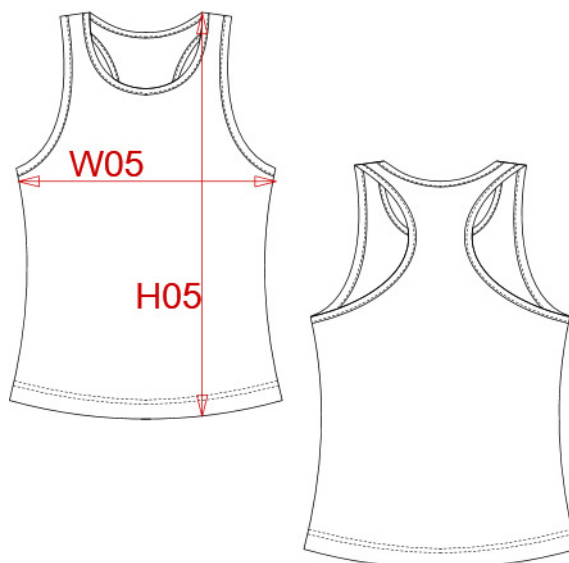

PROACT.®

REFERENCE : PA442

SIZES : XS_S_M_L_XL

COMPOSITION :

Main fabric : Polyester birdseye - 140 100%polyester

WEIGHT :

Main fabric : 140 gsm

TECHNICAL DETAIL :

Quick dry fabric

ARTICLE WEIGHT :

60 gr/pc

DESCRIPTION	
Français :	Débardeur femme
English :	Ladies vest
Nederlands :	Dames tanktop
Deutsch :	Polyester Ärmelloses T-shirt für Damen
Español :	Camiseta sin mangas para mujer
Italiano :	Canottiera donna
Português :	Top de desporto

MEASUREMENT						
Description	XS	S	M	L	XL	
H05 (L) Hauteur totale / Total height	61,25	63,25	65,25	67,25	69,25	
W05 (L) 1/2 largeur poitrine à 1.5cm de l'emmanchure / 1/2 chest width at 1.5cm below armhole	37	40	43	46	49	

CARE LABEL				

PACKING	
Box	50 pcs / box XS => L:60cm W:40cm H:17cm GW:4.20kg NW:3.30kg S-M => L:60cm W:40cm H:17cm GW:4.70kg NW:3.70kg L-XL => L:60cm W:40cm H:17cm GW:6.50kg NW:5.30kg XL=> L:60cm W:40cm H:17cm GW:6.20kg NW:5.00kg